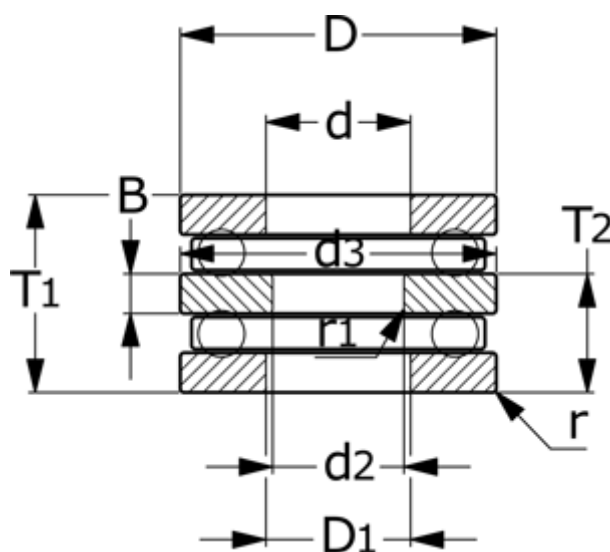

Varenummer: 572002003401  
Beskrivelse: NSK Dobbeltretnings trykleje 52305  
d=20 D=52 T=34

## Mål

= Flere måldata: Hent PDF katalog under dokumenter

B = 8  
d = 25  
D = 52  
D1 = 27  
d2 = 20  
d3 = 52  
r = 1

R1 = 0.3  
T1 = 34  
T2 = 21